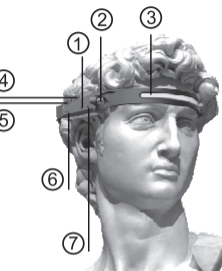

TEHNIČNE SPECIFIKACIJE:

Napajanje:	Napajanje iz baterije
Baterija:	Vgrajena 1200 mAh
Čas polnjenja:	~ 3 ure
delovni čas:	2-6 ur
Sprednja LED / LM:	COB LED 350LM
Stranska LED / LM:	XPE LED 120LM
Oddaljenost:	80 m
Lastnosti:	Senzor gibanja, USB polnilac
Ocena IP:	IP X5
Temperaturno območje:	-20 ° - + 40 ° C
Teža:	93 g

1. Trajen in elastičen trak za glavo s silikonskim ohišjem svetilke je nastavljen tako, da odgovara svakom veličini glave
2. Izjemno svetel in 5 svetlobnih načina - osvetlite do 230 stopinji in 150 čevljev z LED lučmi 350 lumnov
3. Enostavno upravljanje z enim gumbom za preklapanje na 5 načina napajanja
4. Velja za različne scenarije, kao što je tek, tek, kampiranje, pohodništvo, ribolov, kolesarjenje,

sprehajanje psov, branje, rekreacija na prostem, gradnja, nujne primere itd.

Opomba: Neposredna izpostavljenost svetlobi očem ljudi ali živali lahko povzroči takojšnjo slepoto.

1. Sprejem sensorja
2. LED XPE
3. LED COB
4. Dotaknite se stikalo
5. ON OFF
6. Prikaz napajanja
7. Senzorsko sevanje

Način	Svetlost	Čas delovanja
COB 100%	350LM	2,5 ure
COB 40%	150LM	5 ur
COB bliskavica		8 ur
XPE 100%	150LM	4 ure
XPE 40%	60LM	8 ur