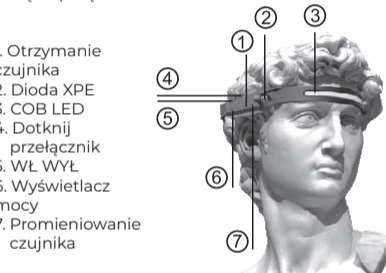

Tryb	Jasność	Czas pracy
COB 100%	350LM	2,5 godziny
COB 40%	150LM	5 godzin
Lampa błyskowa COB		8 godzin
XPE 100%	150LM	4 godziny
XPE 40%	60LM	8 godzin

THORGEON
ENERGY METERS

HEAD FLASHLIGHT