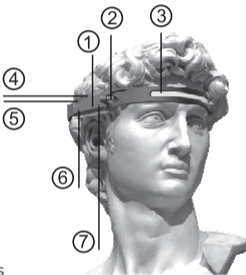

LV GAISMAS GAISMAS

- Augstas veiktspējas COB LED gaismas un XPE LED gaismas
- Darba laiks 2,5-8 stundas
- C tipa USB kabelis (iekļauts komplektā)

TEHNISKĀS SPECIFIKĀCIJAS:

Barošanas avots:	darbojas ar akumulatoru
Akumulators:	iebūvēts 1200 mAh
Uzlādes laiks:	~ 3 stundas
darba laiks:	2-6 stundas
Priekšējais LED / LM:	COB LED 350LM
Sānu LED / LM:	XPE LED 120LM
Attālums:	80 m
Funkcijas:	kustības sensors, USB lādētājs
IP reitings:	IP X5
Temperatūras diapazons:	-20 ° - + 40 ° C
Svars:	93 g

1. Izturīga un elastīga galvas saite ar silikona lampas korpusu ir regulējama, lai atbilstu jebkura izmēra galvai
2. Īpaši spilgti un 5 gaismas režīmi - apgaismojiet līdz 230 grādiem un 150 pēdām ar 350 lūmenu LED gaismām
3. Viegli darboties ar vienu pogu, lai pārslēgtos uz 5 jaudas režīmiem

4. Piemērojams dažādiem scenārijiem, piemēram, skriešanai, skriešanai, kempingam, pārgājieniem, makšķerēšanai, ritenbraukšanai, suņu pastaigām, lasīšanai, atpūtai brīvā dabā, celtniecībai, ārkārtas situācijām utt.

Piezīme: tieša gaismas iedarbība uz cilvēku vai dzīvnieku acīm var izraisīt tūlītēju aklumu.

1. Sensora saņemšana
2. XPE gaismas diode
3. COB gaismas diode
4. Pieskarīties slēdzis
5. IESLĒGTS
6. Jaudas displejs
7. Sensora starojums