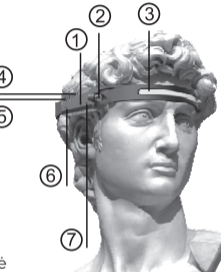

TECHNINĒS SPECIFIKACIJOS:

Maitinimo šaltinis:	Maitinamas baterijomis
Baterija:	įmontuota 1200 mAh
Įkrovimo laikas:	~ 3 valandos
darbo laikas:	2-6 valandos
Priekinis LED / LM:	COB LED 350LM
Šoninis LED / LM:	XPE LED 120LM
Atstumas:	80 m
Savybės:	judesio jutiklis, USB įkroviklis
IP reitings:	IP X5
Temperatūros diapazonas:	-20 ° - + 40 ° C
Svoris:	93 g

1. Patvari ir elastinga galvos juosta su silikono lempos korpusu yra reguliuojama taip, kad atitiktų bet kokio dydžio galvą
2. Itin ryškūs ir 5 šviesos režimai - apšvieskite iki 230 laipsnių ir 150 pėdų 350 liumenų LED lemputėmis
3. Lengva valdyti vienu mygtuku, kad perjungtumėte į 5 maitinimo režimus
4. Taikoma įvairiems scenarijams, tokiems kaip

bėgimas, bėgiojimas, stovyklavimas, žygiai pėsčiomis, žvejyba, važinėjimas dviračiu, šunų vedžiojimas, skaitymas, poilsis lauke, statyba, avarija ir kt.

Pastaba: Tiesioginis šviesos poveikis žmonių ar gyvūnų akims gali sukelti aklumą.

1. Jutiklio priėmimas
2. XPE šviesos diodas
3. COB šviesos diodas
4. Palieskite jungiklis
5. ĮJUNGTA IŠJUNGTA
6. Maitinimo ekranas
7. Jutiklio spinduliuotė