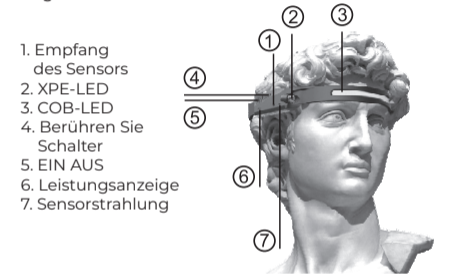

Modus	Helligkeit	Betriebsdauer
COB 100%	350LM	2,5 Stunden
COB 40%	150LM	5 Stunden
COB-Blitzlicht		8 Stunden
XPE 100%	150LM	4 Stunden
XPE 40%	60LM	8 Stunden

RUS ГОЛОВНОЙ ФОНАРЬ

- Высокоэффективные светодиодные фонари COB и светодиодные фонари XPE
- Время работы 2,5-8 часов
- USB-кабель Type-C (в комплекте)

ТЕХНИЧЕСКИЕ ПАРАМЕТРЫ:

Источник питания:	питание от батареи
Аккумулятор:	встроенный 1200 мАч
Время зарядки:	~ 3 часа
время работы:	2-6 часов
Передний светодиод / LM:	COB LED 350LM
Боковой светодиод / LM:	XPE LED 120LM
Расстояние:	80 м
Особенности:	сенсор движения, Зарядное устройство USB
Рейтинг IP:	IP X5
Диапазон температур:	-20 ° - + 40 ° C
Вес:	93 г

1. Прочная и эластичная повязка на голову с силиконовым корпусом лампы регулируется для любого размера головы
2. Сверхяркий и 5 режимов света - освещают до 230 градусов и 150 футов с помощью светодиодных фонарей 350 люмен

3. легко работать с одной кнопкой для переключения в 5 режимов мощности
4. применимо к различным сценариям, таким как бег, бег трусцой, кемпинг, походы, рыбалка, езда на велосипеде, выгул собак, чтение, отдых на свежем воздухе, строительство, чрезвычайная ситуация и т. д.

Примечание: попадание прямого света в глаза людям или животным может вызвать мгновенную слепоту.